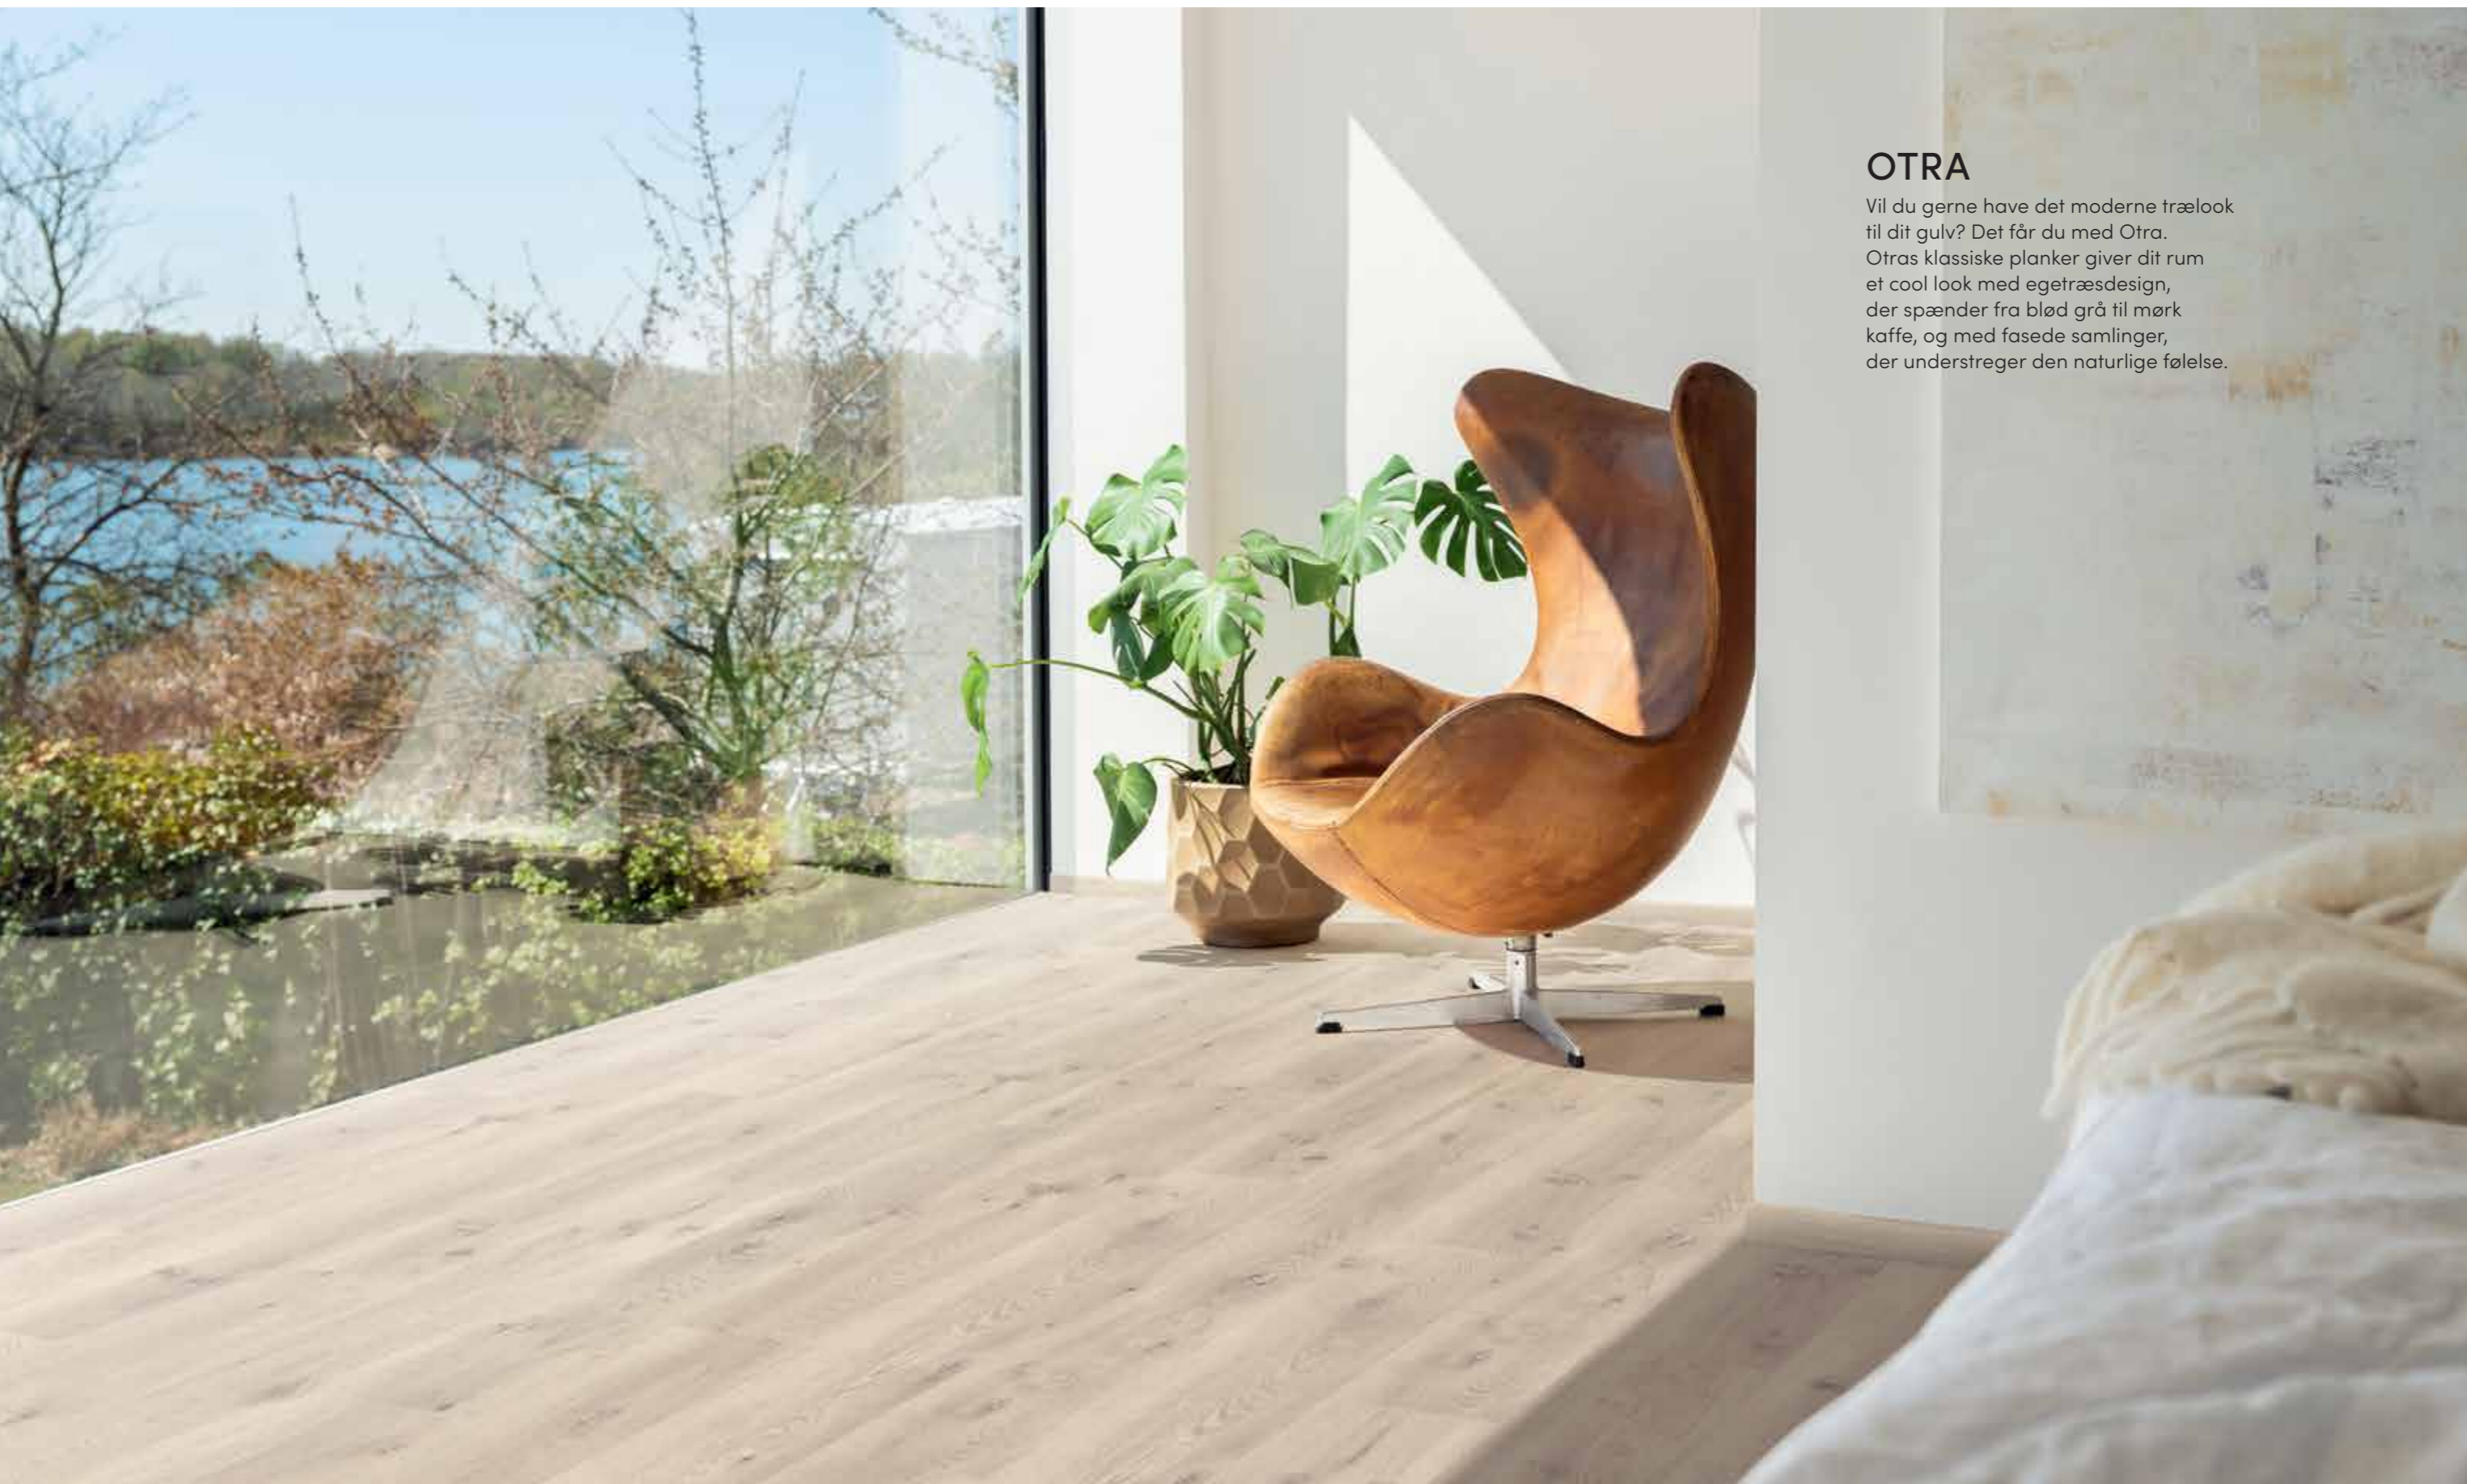

Vandafvisende, modstandsdygtig over for ridser, pletter og slid – perfekt til områder med meget trafik. Lysefjord Pro fås i 16 designs til enhver stilart og ni unikke planker pr. dekor skaber et naturligt trælook.