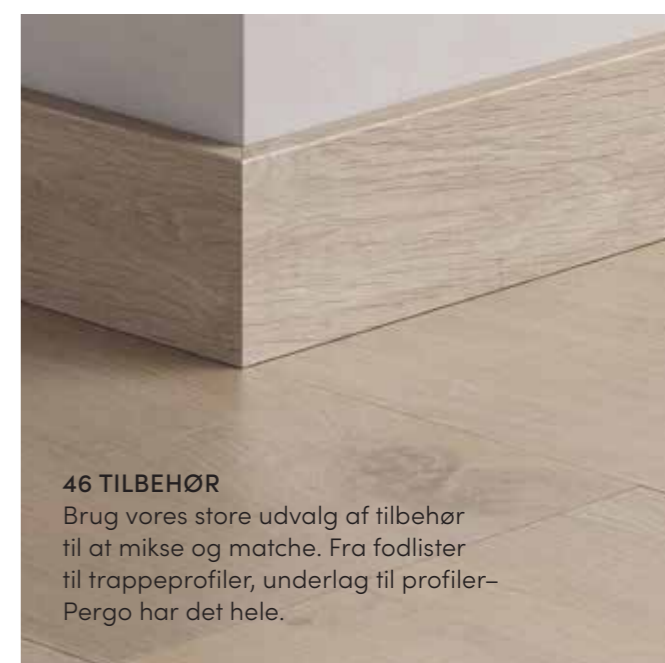

26 AURA
Findes lige fra lys italiensk marmor til sort skiffer. Aura giver et tidløst look af sten- og betonmønstre med en blød, varm følelse, når du går på det.

18 OTRA
Klassiske planker, der pryder ethvert rum med nuancer fra blød grå til mørk kaffe og de fasede samlinger understreger den naturlige følelse.

46 TILBEHØR
Brug vores store udvalg af tilbehør til at mikse og matche. Fra fodlister til trappeprofiler, underlag til profiler – Pergo har det hele.